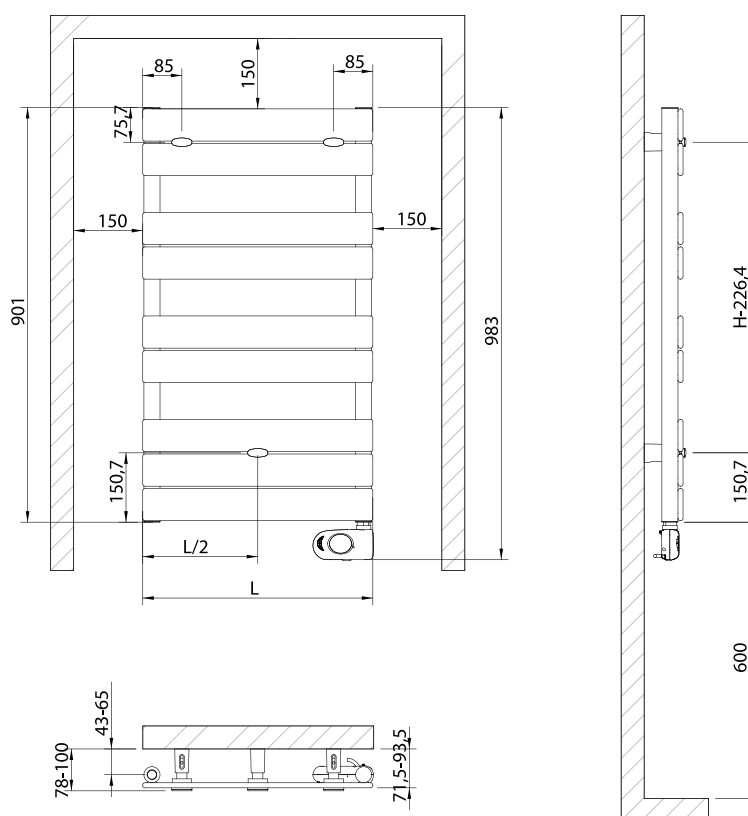

SCHEMA DI MONTAGGIO DIAGRAMA DE MONTAJE

CARATTERISTICHE TECNICHE

- fabbricazione acciaio;
- collettori Ø 35 mm;
- tubi piatti 70x11 mm con teste arrotondate;
- doppio strato di vernice "anaforesi e polveri epossidiche";
- fornito con kit di montaggio a parete;
- classe II - IP 44

CARACTERÍSTICAS TÉCNICAS

- fabricación de acero;
- colectores Ø 35 mm;
- tubos planos 70x11 mm con cabezas redondeadas;
- doble capa de pintura "anaphoresis y polvos epoxi";
- suministrado con kit de montaje en pared;
- clase II - IP 44

Colore Bianco 9016 - Color Blanco 9016

Modello Modelo DUCALE crono	Altezza Altura (mm)	Larghezza Ancho (mm)	Profondità Profundidad (mm)	Peso Peso Kg	Potenza Potencia W	c/presa Shuko c/toma Shuko	con filo pilota con hilo piloto
DUCALE CRONO 500	980	500	70	17	500	LV209500MU	LV209500MP
DUCALE CRONO 750	1430	500	70	25	750	LV214500MU	LV214500MP
DUCALE CRONO 1000	1430	600	70	29	1000	LV214600MU	LV214600MP