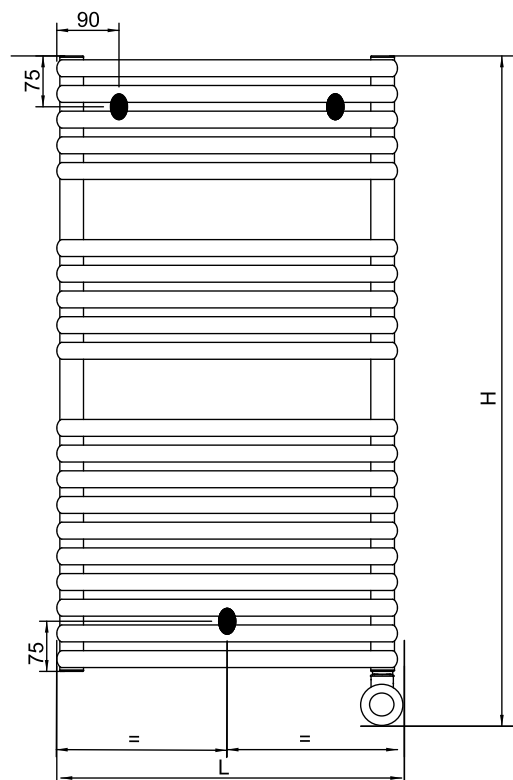

- Programmazione settimanale e giornaliera;
- Linea semplice e moderna;
- Filo pilota su richiesta;
- Compatto e potente.

- Programación semanal y diaria;
- Línea sencilla y moderna;
- Hilo piloto bajo pedido;
- Compacto y potente.

CARATTERISTICHE TECNICHE

- costruzione in acciaio
- collettori $\varnothing$ 35
- tubi $\varnothing$ 25 mm con estremità sferica
- forniti con kit di fissaggio muro
- doppio strato di vernice "anaforesi e polveri epossidiche"
- Classe II IP44

Dyna termostato:

- digitale con programmazione settimanale e giornaliera, Le funzioni del dispositivo (COMFORT, NOTTE, ANTIGELO, BOOST e CRONO) prevedono anche una modalità FIL-PILOTA
- lunghezza del cavo: 1;20 m.

CARACTERÍSTICAS TÉCNICAS

- construcción de acero
- colectores $\varnothing$ 35
- tubos $\varnothing$ 25 mm con extremo esférico
- suministrado con kit de fijación pared
- doble capa de pintura "anforosis y polvos epoxídicos"
- clase II IP44

Mando Dyna:

- digital con programación semanal y diaria, Las funciones del dispositivo (CONFORT, NOCHE, ANTIHIELO, BOOST y CRONO) también incluyen un modo FIL-PILOT
- longitud del cable: 1;20 m.

SCHEMA DI MONTAGGIO DIAGRAMA DE MONTAJE

Colore Bianco 9016 - Color Blanco 9016- Colore Nero Opaco - Color negro mate

Modello Modelo BURCHIELLO CRONO	Altezza Altura (mm)	Larghezza Ancho (mm)	Profondità Profundidad (mm)	Peso Peso Kg	Potenza Potencia W	c/presa Shuko c/toma Shuko
BURCHIELLO DYNA Bianco/Blanco 500W	820	510	72	13	500	BRC1750000YU
BURCHIELLO DYNA Bianco/Blanco 600W	1005	510	72	15	600	BRC2050000YU
BURCHIELLO DYNA Bianco/Blanco 750W	1310	510	72	21	750	BRC2850000YU
BURCHIELLO DYNA Bianco/Blanco 1000W	1310	610	72	24	1000	BRC2860000YU
BURCHIELLO DYNA Nero/Negro 500W	820	510	72	13	500	BRC17501BEYU
BURCHIELLO DYNA Nero/Negro 600W	1005	510	72	15	600	BRC20501BEYU
BURCHIELLO DYNA Nero/Negro 750W	1310	510	72	21	750	BRC28501BEYU
BURCHIELLO DYNA Nero/Negro 1000W	1310	610	72	24	1000	BRC28601BEYU