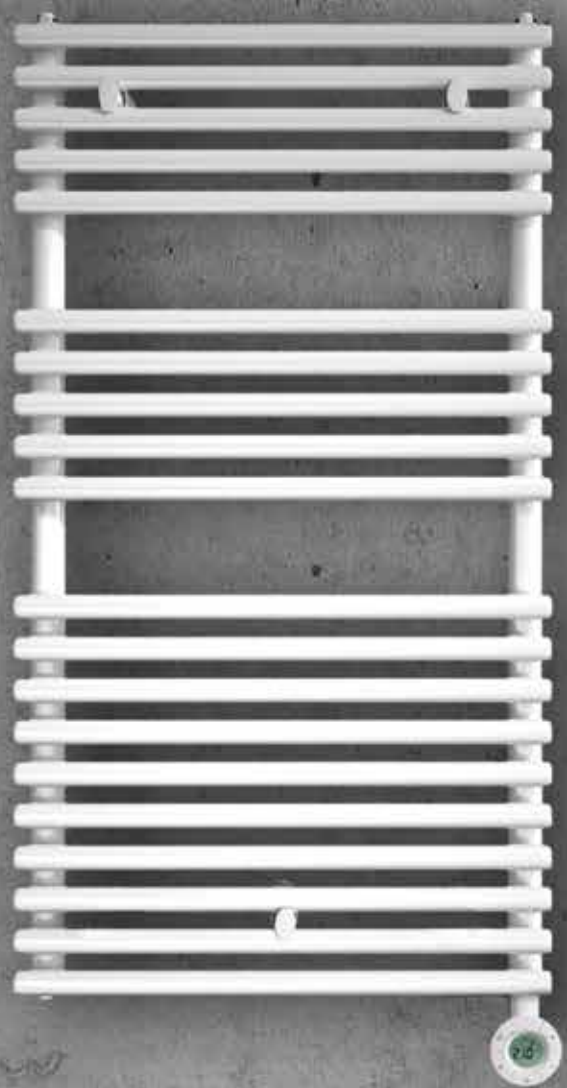

Burchiello Dyna **New**

ELECTRIC

- Programmazione settimanale e giornaliera;
- Linea semplice e moderna;
- Filo pilota su richiesta;
- Compatto e potente.

- Programación semanal y diaria;
- Línea sencilla y moderna;
- Hilo piloto bajo pedido;
- Compacto y potente.

CARATTERISTICHE TECNICHE

- costruzione in acciaio
- collettori \varnothing 35
- tubi \varnothing 25 mm con estremità sferica
- forniti con kit di fissaggio muro
- doppio strato di vernice "anaforesi e polveri epossidiche"
- Classe II IP44

Dyna termostato:

- digitale con programmazione settimanale e giornaliera, Le funzioni del dispositivo (COMFORT, NOTTE, ANTIGELO, BOOST e CRONO) prevedono anche una modalità FIL-PILOTA
- lunghezza del cavo: 1;20 m.

CARACTERÍSTICAS TÉCNICAS

- construcción de acero
- colectores \varnothing 35
- tubos \varnothing 25 mm con extremo esférico
- suministrado con kit de fijación pared
- doble capa de pintura "anforosis y polvos epoxídicos"
- clase II IP44