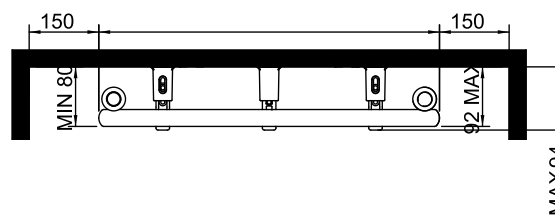

- Programmazione settimanale e giornaliera;
- Linea semplice e moderna;
- Filo pilota su richiesta;
- Compatto e potente.

- Programación semanal y diaria;
- Línea sencilla y moderna;
- Hilo piloto bajo pedido;
- Compacto y potente.

CARATTERISTICHE TECNICHE

- costruzione in acciaio
- collettori $\varnothing$ 35
- tubi $\varnothing$ 25 mm con estremità sferica
- forniti con kit di fissaggio muro
- doppio strato di vernice "anaforesi e polveri epossidiche"
- Classe II IP44

Dyna termostato:

- digitale con programmazione settimanale e giornaliera, Le funzioni del dispositivo (COMFORT, NOTTE, ANTIGELO, BOOST e CRONO) prevedono anche una modalità FIL-PILOTA
- lunghezza del cavo: 1;20 m.

CARACTERÍSTICAS TÉCNICAS

- construcción de acero
- colectores $\varnothing$ 35
- tubos $\varnothing$ 25 mm con extremo esférico
- suministrado con kit de fijación pared
- doble capa de pintura "anforosis y polvos epoxídicos"
- clase II IP44

Mando Dyna:

- digital con programación semanal y diaria, Las funciones del dispositivo (CONFORT, NOCHE, ANTIHIELO, BOOST y CRONO) también incluyen un modo FIL-PILOT
- longitud del cable: 1;20 m.

SCHEMA DI MONTAGGIO DIAGRAMA DE MONTAJE

Colore Bianco 9016 - Color Blanco 9016- Colore Nero Opaco - Color negro mate

Modello Modelo BURCHIELLO CRONO	Altezza Altura (mm)	Larghezza Ancho (mm)	Profondità Profundidad (mm)	Peso Peso Kg	Potenza Potencia W	c/presa Shuko c/toma Shuko
BURCHIELLO DYNA Bianco/Blanco 500W	820	510	72	13	500	BRC1750000YU
BURCHIELLO DYNA Bianco/Blanco 600W	1005	510	72	15	600	BRC2050000YU
BURCHIELLO DYNA Bianco/Blanco 750W	1310	510	72	21	750	BRC2850000YU
BURCHIELLO DYNA Bianco/Blanco 1000W	1310	610	72	24	1000	BRC2860000YU
BURCHIELLO DYNA Nero/Negro 500W	820	510	72	13	500	BRC17501BEYU
BURCHIELLO DYNA Nero/Negro 600W	1005	510	72	15	600	BRC20501BEYU
BURCHIELLO DYNA Nero/Negro 750W	1310	510	72	21	750	BRC28501BEYU
BURCHIELLO DYNA Nero/Negro 1000W	1310	610	72	24	1000	BRC28601BEYU